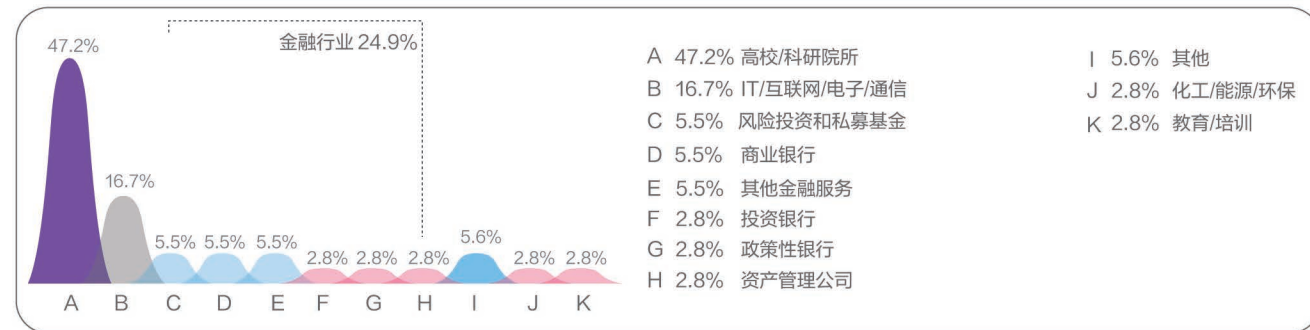

就业行业分布

就业职能分布

薪酬分布区间 单位: 人民币/年薪

就业地区分布

2020届学术硕士毕业生概况

包含：国民经济学、产业经济学、统计学、会计学、企业管理专业

毕业去向分布

就业单位性质分布

就业行业分布

就业职能分布

薪酬分布区间 单位：人民币/年薪

就业地区分布

2020届博士毕业生概况

包含：金融学、国民经济学、产业经济学、统计学、会计学、企业管理、管理科学与工程专业

毕业去向分布

就业单位性质分布

就业行业分布

就业职能分布

薪酬分布区间 单位：人民币/年薪

就业地区分布

毕业去向分布

就业单位性质分布

就业行业分布

薪酬分布区间 单位: 人民币/年薪