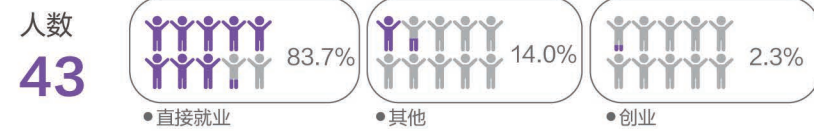

就业行业分布

就业职能分布

薪酬分布区间 单位: 人民币/年薪

就业地区分布

本科毕业生
金融硕士
会计硕士
学术硕士
博士毕业生
MBA学生

本科毕业生
金融硕士
会计硕士
学术硕士
博士毕业生
MBA学生

毕业去向分布

就业单位性质分布

就业行业分布

就业职能分布

薪酬分布区间 单位: 人民币/年薪

就业地区分布

2020届学术硕士毕业生概况

包含：国民经济学、产业经济学、统计学、会计学、企业管理专业

毕业去向分布

就业单位性质分布

就业行业分布

就业职能分布

薪酬分布区间 单位：人民币/年薪

就业地区分布

2020届博士毕业生概况

包含：金融学、国民经济学、产业经济学、统计学、会计学、企业管理、管理科学与工程专业

毕业去向分布

就业单位性质分布

就业行业分布

就业职能分布

薪酬分布区间 单位：人民币/年薪

就业地区分布

毕业去向分布

就业单位性质分布

就业行业分布

薪酬分布区间 单位: 人民币/年薪