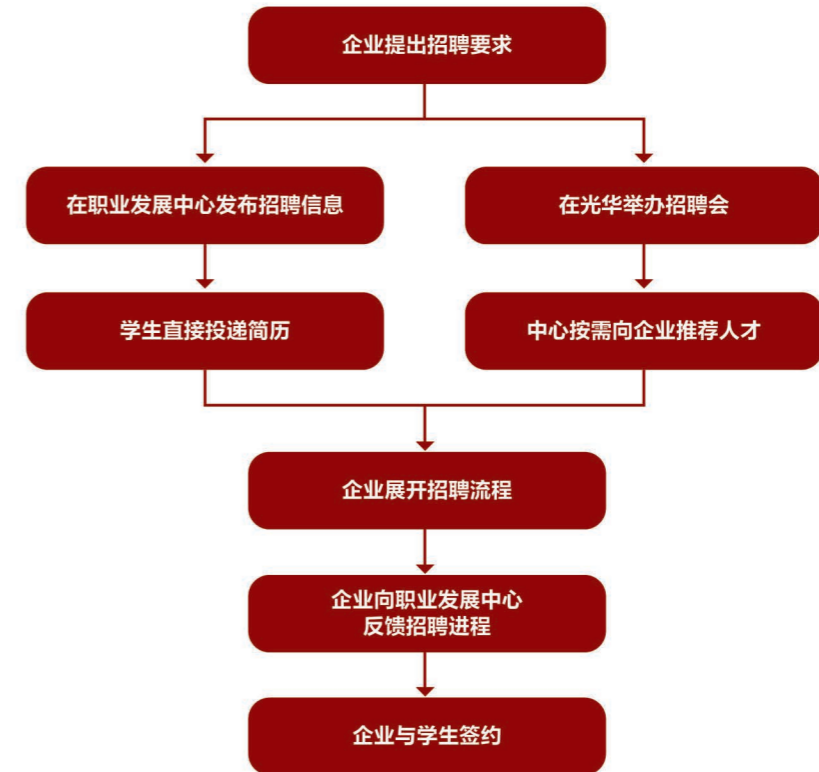

秋季学期

2020年九月						
	一	二	三	四	五	六 日
1	新生报到					
16	职业发展策略课					
20	开学典礼					
	7	8	9	10	11	12 13
	14	15	16	17	18	19 20
	21	22	23	24	25	26 27
	28	29	30			

2020年十月						
	一	二	三	四	五	六 日
01-08	中秋节国庆节假期					
09	2020年全职招聘宣讲活动开始					
12	职业规划系列活动					
19	提供全职简历册					
23	秋季集体招聘会					
	5	6	7	8	9	10 11
	12	13	14	15	16	17 18
	19	20	21	22	23	24 25
	26	27	28	29	30	31

2020年十一月						
	一	二	三	四	五	六 日
	2020年暑期实习宣讲活动开始					
	秋季集体招聘会					
	全职招聘宣讲和面试选拔					
	企业行业讲座活动					
	职业规划系列活动					
	2	3	4	5	6	7 8
	9	10	11	12	13	14 15
	16	17	18	19	20	21 22
	23	24	25	26	27	28 29
	30					

2020年十二月						
	一	二	三	四	五	六 日
	全职招聘宣讲和面试选拔					
	企业行业讲座活动					
	职业规划系列活动					
	全职招聘录用书最早签约时间					
	1	2	3	4	5	6
	7	8	9	10	11	12 13
	14	15	16	17	18	19 20
	21	22	23	24	25	26 27
	28	29	30	31		

2021年一月						
	一	二	三	四	五	六 日
11-24	停课复习考试					
25	学生寒假 寒假实习开始					
	1	2	3			
	4	5	6	7	8	9 10
	11	12	13	14	15	16 17
	18	19	20	21	22	23 24
	25	26	27	28	29	30 31

春季学期

2021年二月						
	一	二	三	四	五	六 日
21	寒假结束					
22	上课					
	23	24	25	26	27	28

2021年三月						
	一	二	三	四	五	六 日
	暑期实习宣讲招聘和面试选拔					
	全职招聘和面试选拔					
	行业文化周开幕					
	职业发展系列讲座/课程					
	提供暑期实习简历册					
	1	2	3	4	5	6 7
	8	9	10	11	12	13 14
	15	16	17	18	19	20 21
	22	23	24	25	26	27 28
	29	30	31			

2021年四月						
	一	二	三	四	五	六 日
	春季集体招聘会					
	全职招聘和面试选拔					
	行业文化周系列活动					
23	运动会					
	企业百家行和职业发展系列讲座/课程					
	1	2	3	4		
	5	6	7	8	9	10 11
	12	13	14	15	16	17 18
	19	20	21	22	23	24 25
	26	27	28	29	30	

2021年五月						
	一	二	三	四	五	六 日
01	劳动节假期					
04	北京大学校庆					
	行业文化周系列活动					
	暑期实习招聘和面试选拔					
	企业百家行和职业发展系列讲座/课程					
	3	4	5	6	7	8 9
	10	11	12	13	14	15 16
	17	18	19	20	21	22 23
	24	25	26	27	28	29 30
	31					

2021年六月						
	一	二	三	四	五	六 日
	暑期实习招聘和面试选拔					
14-27	停课复习考试					
	1	2	3	4	5	6
	7	8	9	10	11	12 13
	14	15	16	17	18	19 20
	21	22	23	24	25	26 27
	28	29	30			

2021年七月						
	一	二	三	四	五	六 日
05	学生暑假 暑期实习开始					
06-07	毕业典礼					
	1	2	3	4		
	5	6	7	8	9	10 11
	12	13	14	15	16	17 18
	19	20	21	22	23	24 25
	26	27	28	29	30	31

* 所有活动日期可能改变，具体请查询职业中心网站或与我们联系。
* 更多详情请点击<https://www.gsm.pku.edu.cn/cdc/gywm.htm>查看