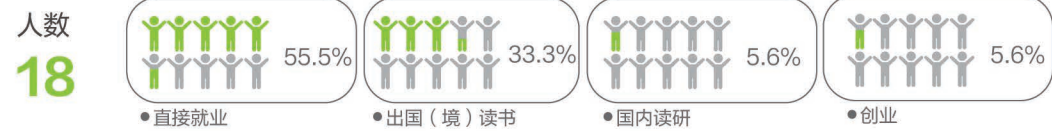

就业行业分布

就业职能分布

薪酬分布区间 单位: 人民币/年薪

就业地区分布

本科毕业生
金融硕士
会计硕士
学术硕士
博士毕业生
MBA学生

本科毕业生
金融硕士
会计硕士
学术硕士
博士毕业生
MBA学生

毕业去向分布

就业单位性质分布

就业行业分布

就业职能分布

薪酬分布区间 单位: 人民币/年薪

就业地区分布

2020届学术硕士毕业生概况

包含：国民经济学、产业经济学、统计学、会计学、企业管理专业

毕业去向分布

就业单位性质分布

就业行业分布

就业职能分布

薪酬分布区间 单位：人民币/年薪

就业地区分布

2020届博士毕业生概况

包含：金融学、国民经济学、产业经济学、统计学、会计学、企业管理、管理科学与工程专业

毕业去向分布

就业单位性质分布