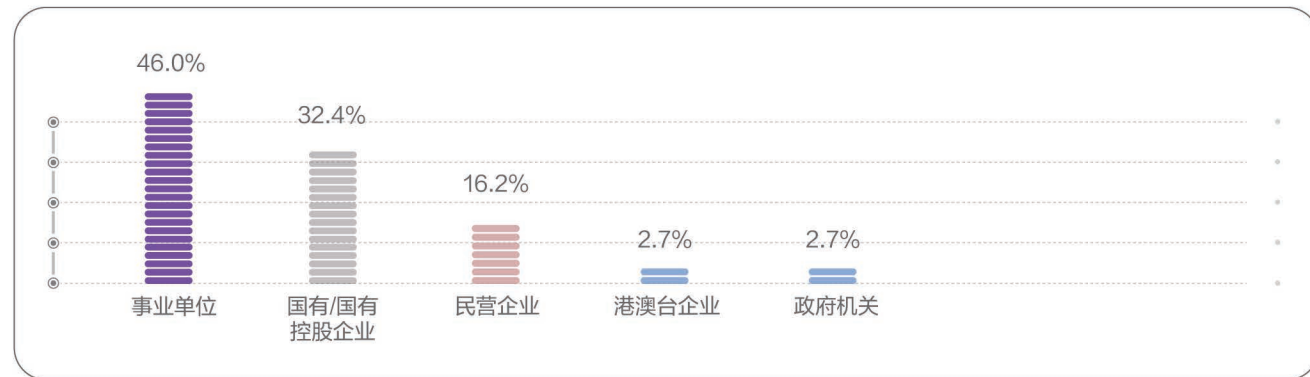

就业行业分布

就业职能分布

薪酬分布区间 单位: 人民币/年薪

就业地区分布

2020届学术硕士毕业生概况

包含：国民经济学、产业经济学、统计学、会计学、企业管理专业

毕业去向分布

就业单位性质分布

就业行业分布

就业职能分布

薪酬分布区间 单位：人民币/年薪

就业地区分布

2020届博士毕业生概况

包含：金融学、国民经济学、产业经济学、统计学、会计学、企业管理、管理科学与工程专业

毕业去向分布

就业单位性质分布

就业行业分布

就业职能分布

薪酬分布区间 单位：人民币/年薪

就业地区分布

毕业去向分布

就业单位性质分布

就业行业分布

薪酬分布区间 单位: 人民币/年薪