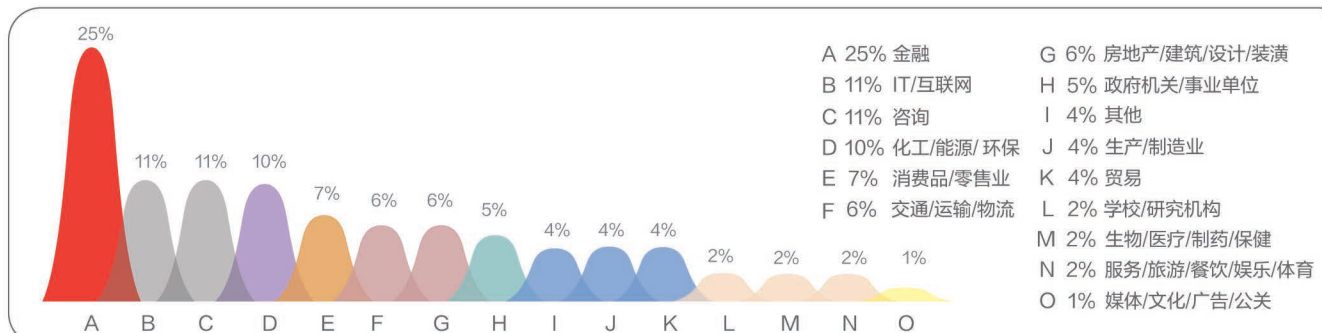

就业行业分布

就业职能分布

薪酬分布区间 单位：人民币/年薪

就业地区分布

毕业去向分布

就业单位性质分布

就业行业分布

薪酬分布区间 单位: 人民币/年薪

就业地区分布

就业职能分布

2021届全日制中国MBA学生概况

总人数 **84**

平均年龄 **29岁**

工作年限

年龄分布

入学前行业分布

2021届全日制国际MBA学生概况

总人数 **25**

平均年龄 **28岁**

平均工作年限 **5年**

平均GMAT成绩 **650**

性别比例

入学前行业分布

生源地分布