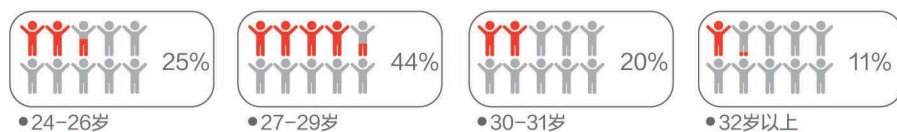

就业地区分布

就业职能分布

2021届全日制中国MBA学生概况

总人数 **84**

平均年龄 **29岁**

工作年限

年龄分布

入学前行业分布

2021届全日制国际MBA学生概况

总人数 **25**

平均年龄 **28岁**

平均工作年限 **5年**

平均GMAT成绩 **650**

性别比例

入学前行业分布

生源地分布