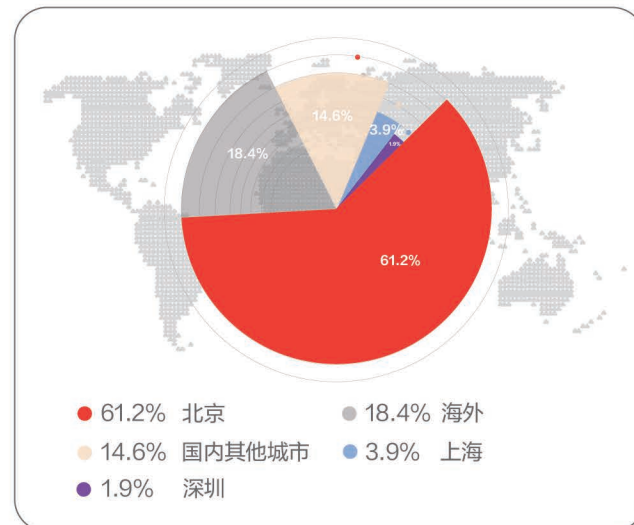

就业行业分布

就业职能分布

薪酬分布区间 单位：人民币/年薪

就业地区分布

2020届博士毕业生概况

包含：金融学、国民经济学、产业经济学、统计学、会计学、企业管理、管理科学与工程专业

毕业去向分布

就业单位性质分布

就业行业分布

就业职能分布

薪酬分布区间 单位：人民币/年薪

就业地区分布

毕业去向分布

就业单位性质分布

就业行业分布

薪酬分布区间 单位: 人民币/年薪

就业地区分布

就业职能分布

2021届全日制中国MBA学生概况

总人数 **84**

平均年龄 **29岁**

工作年限

年龄分布

入学前行业分布