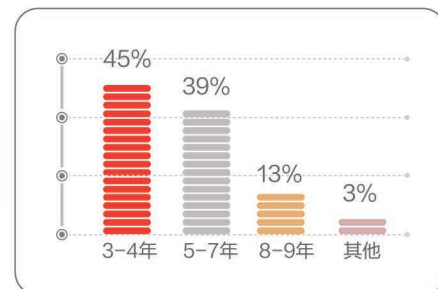

就业行业分布

就业职能分布

薪酬分布区间 单位：人民币/年薪

就业地区分布

毕业去向分布

就业单位性质分布

就业行业分布

薪酬分布区间 单位: 人民币/年薪

就业地区分布

就业职能分布

2021届全日制中国MBA学生概况

总人数 **84**

平均年龄 **29岁**

工作年限

年龄分布

入学前行业分布

2021届全日制国际MBA学生概况

总人数 **25**

平均年龄 **28岁**

平均工作年限 **5年**

平均GMAT成绩 **650**

性别比例

入学前行业分布

生源地分布