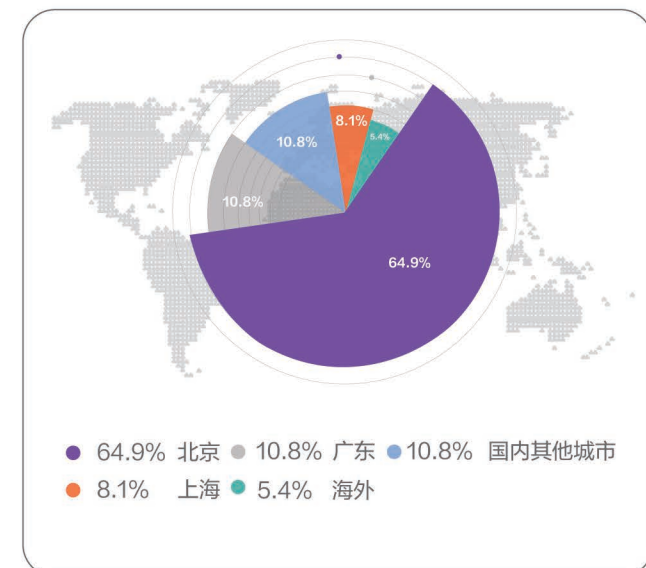

就业行业分布

就业职能分布

薪酬分布区间 单位：人民币/年薪

就业地区分布

2020届博士毕业生概况

包含：金融学、国民经济学、产业经济学、统计学、会计学、企业管理、管理科学与工程专业

毕业去向分布

就业单位性质分布

就业行业分布

就业职能分布

薪酬分布区间 单位：人民币/年薪

就业地区分布

毕业去向分布

就业单位性质分布

就业行业分布

薪酬分布区间 单位: 人民币/年薪

就业地区分布

就业职能分布

2021届全日制中国MBA学生概况

总人数 **84**

平均年龄 **29岁**

工作年限

年龄分布

入学前行业分布