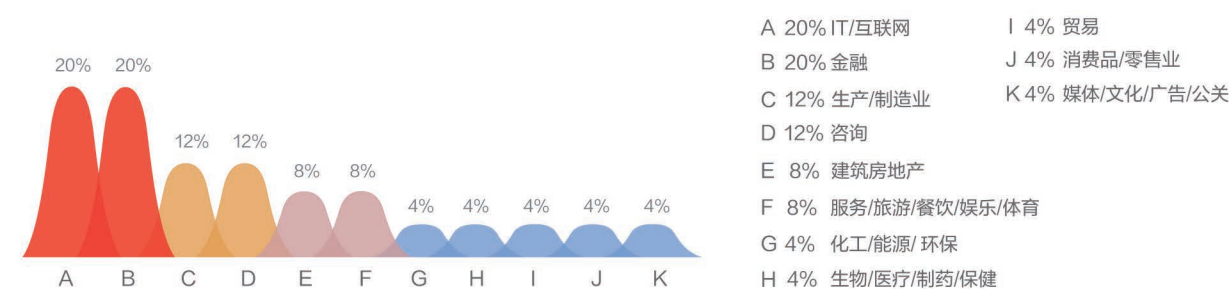

2021届全日制国际MBA学生概况

总人数 **25**

平均年龄 **28岁**

平均工作年限 **5年**

平均GMAT成绩 **650**

性别比例

入学前行业分布

生源地分布