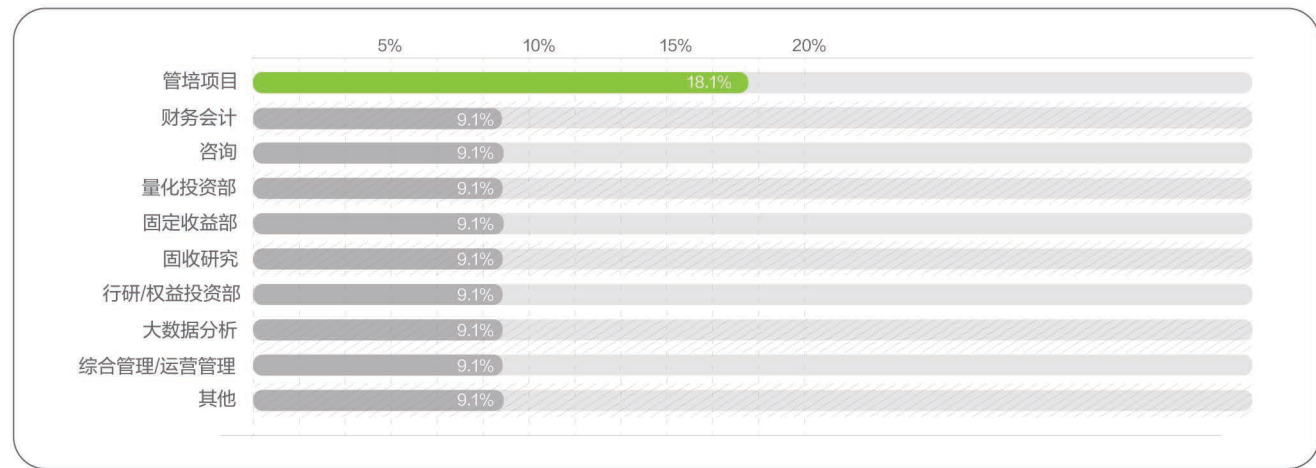

2020届学术硕士毕业生概况

包含：国民经济学、产业经济学、统计学、会计学、企业管理专业

毕业去向分布

就业单位性质分布

就业行业分布

就业职能分布

薪酬分布区间 单位：人民币/年薪

就业地区分布