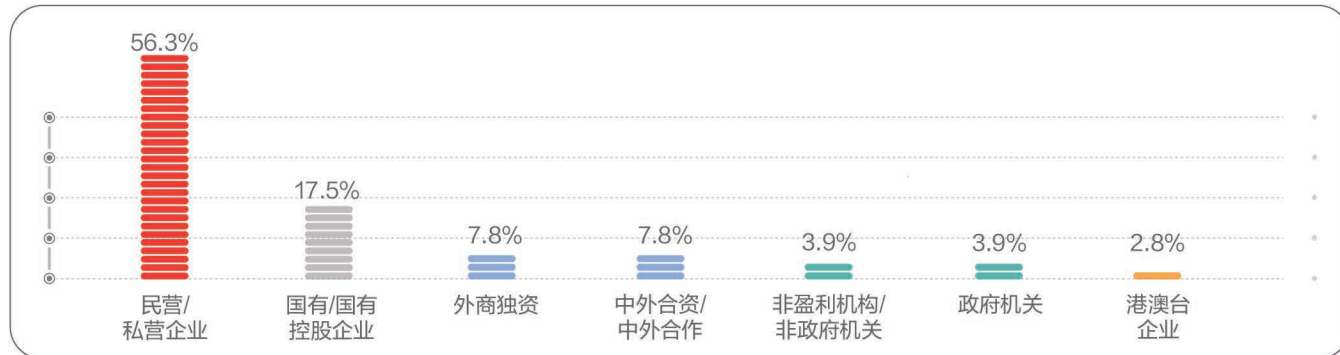

就业行业分布

就业职能分布

薪酬分布区间 单位：人民币/年薪

就业地区分布

2020届博士毕业生概况

包含：金融学、国民经济学、产业经济学、统计学、会计学、企业管理、管理科学与工程专业

毕业去向分布

就业单位性质分布

就业行业分布

就业职能分布

薪酬分布区间 单位：人民币/年薪

就业地区分布

毕业去向分布

就业单位性质分布

就业行业分布

薪酬分布区间 单位: 人民币/年薪

就业地区分布

就业职能分布

2021届全日制中国MBA学生概况

总人数 **84**

平均年龄 **29岁**

工作年限

年龄分布

入学前行业分布