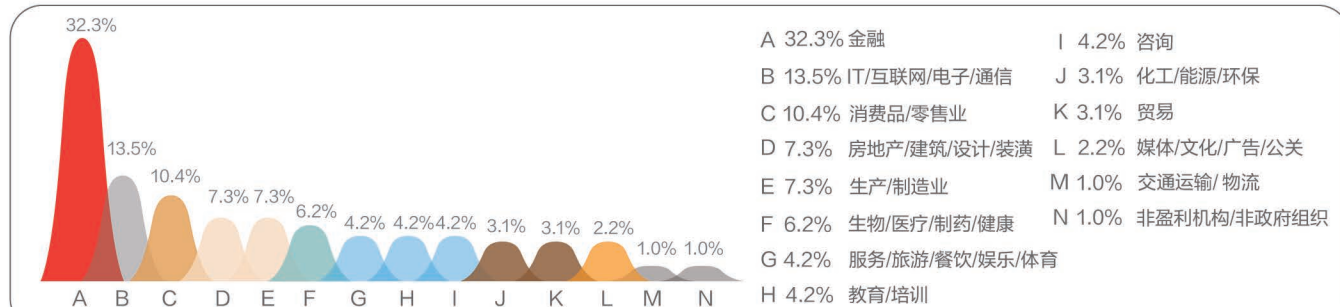

就业行业分布

就业职能分布

薪酬分布区间 单位：人民币/年薪

就业地区分布

2020届博士毕业生概况

包含：金融学、国民经济学、产业经济学、统计学、会计学、企业管理、管理科学与工程专业

毕业去向分布

就业单位性质分布

就业行业分布

就业职能分布

薪酬分布区间 单位：人民币/年薪

就业地区分布

毕业去向分布

就业单位性质分布

就业行业分布

薪酬分布区间 单位: 人民币/年薪