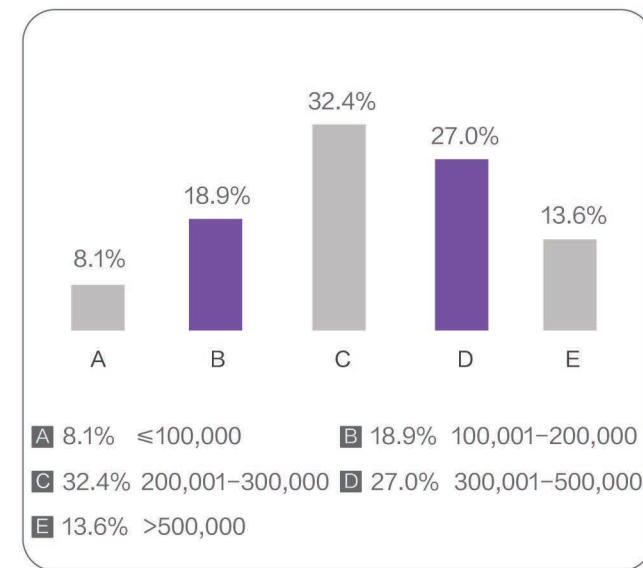

就业行业分布

就业职能分布

薪酬分布区间 单位: 人民币/年薪

就业地区分布

本科毕业生
金融硕士
会计硕士
学术硕士
博士毕业生
MBA学生

本科毕业生
金融硕士
会计硕士
学术硕士
博士毕业生
MBA学生

毕业去向分布

就业单位性质分布

就业行业分布

就业职能分布

薪酬分布区间 单位: 人民币/年薪

就业地区分布

2020届学术硕士毕业生概况

包含：国民经济学、产业经济学、统计学、会计学、企业管理专业

毕业去向分布

就业单位性质分布

就业行业分布

就业职能分布

薪酬分布区间 单位：人民币/年薪

就业地区分布

2020届博士毕业生概况

包含：金融学、国民经济学、产业经济学、统计学、会计学、企业管理、管理科学与工程专业

毕业去向分布

就业单位性质分布

就业行业分布

就业职能分布

薪酬分布区间 单位：人民币/年薪

就业地区分布

毕业去向分布

就业单位性质分布

就业行业分布

薪酬分布区间 单位: 人民币/年薪