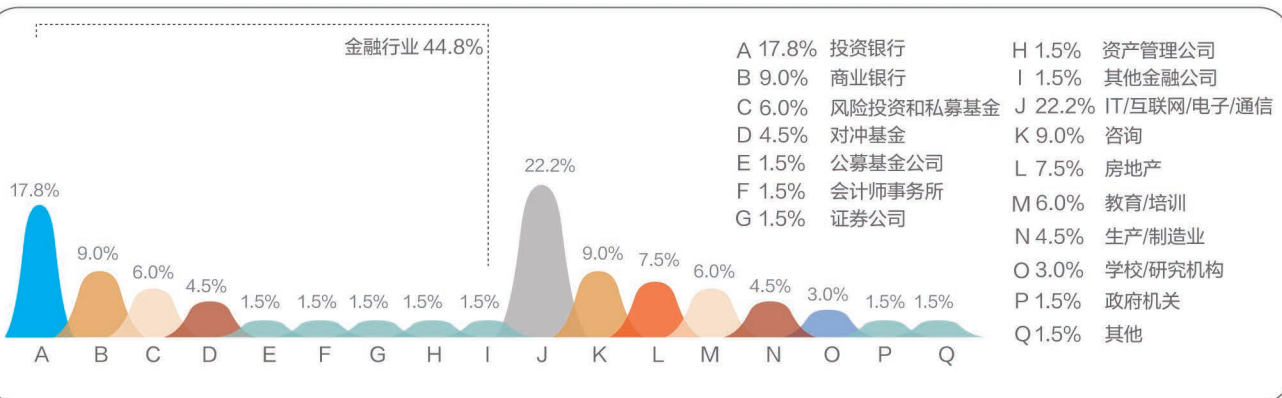

我们提供的服务

面向学生	面向企业
■ 职业发展规划课程	■ 发布招聘信息
■ 职业测评	■ 提供毕业生/实习生简历册
■ 一对一职业咨询	■ 提供毕业生就业数据
■ 求职技能培训	■ 根据企业需求推荐学生
■ 行业知识讲座	■ 举办全职/实习招聘会
■ 企业百家行	■ 聘请职业导师
■ CEO论坛	■ 参加“行业文化周”
■ 职业道德与职业准则	■ 加入“北大光华实习基地”
■ 校友分享	■ 招聘校友

毕业去向分布

就业单位性质分布

就业行业分布

就业职能分布

薪酬分布区间 单位：人民币/年薪

就业地区分布

毕业去向分布

就业单位性质分布