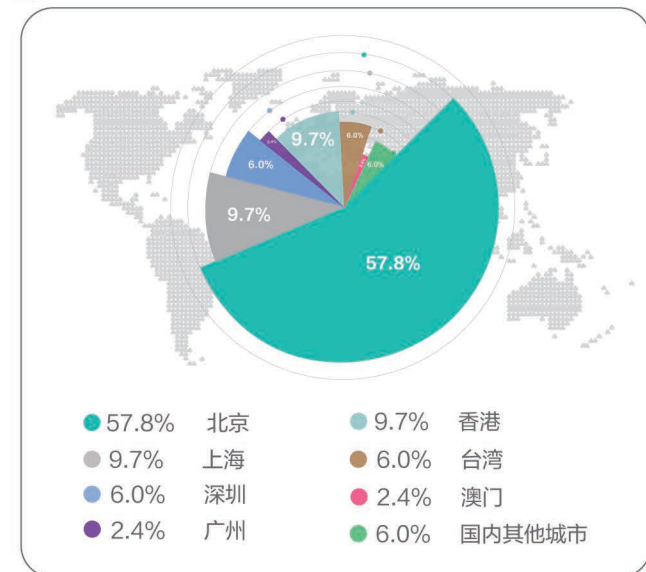

毕业去向分布

就业单位性质分布

就业行业分布

就业职能分布

薪酬分布区间 单位：人民币/年薪

就业地区分布

毕业去向分布

就业单位性质分布

就业行业分布

就业职能分布

薪酬分布区间 单位: 人民币/年薪

就业地区分布

本科毕业生
金融硕士
会计硕士
学术硕士
博士毕业生
MBA学生

本科毕业生
金融硕士
会计硕士
学术硕士
博士毕业生
MBA学生

毕业去向分布

就业单位性质分布

就业行业分布

就业职能分布

薪酬分布区间 单位: 人民币/年薪

就业地区分布

2020届学术硕士毕业生概况

包含：国民经济学、产业经济学、统计学、会计学、企业管理专业

毕业去向分布

就业单位性质分布