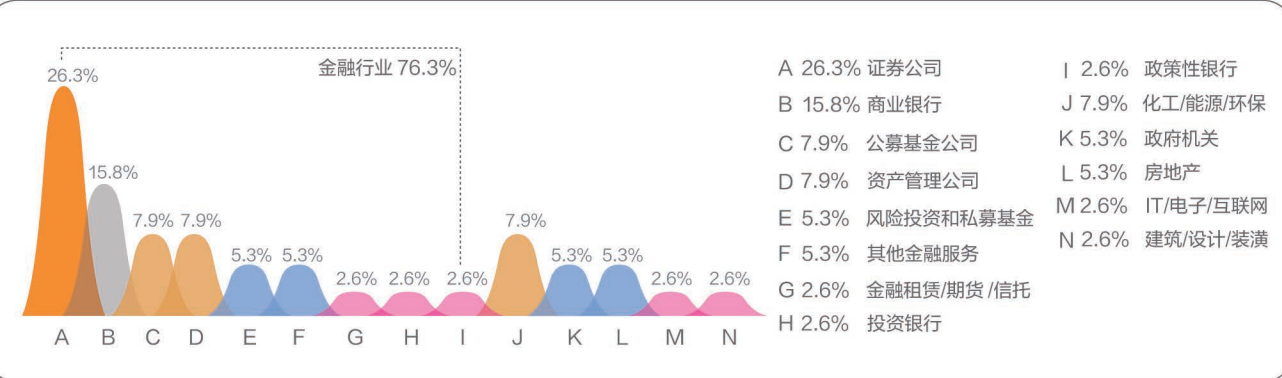

毕业去向分布

就业单位性质分布

就业行业分布

就业职能分布

薪酬分布区间 单位：人民币/年薪

就业地区分布

毕业去向分布

就业单位性质分布

就业行业分布

就业职能分布

薪酬分布区间 单位: 人民币/年薪

就业地区分布

本科毕业生
金融硕士
会计硕士
学术硕士
博士毕业生
MBA学生

本科毕业生
金融硕士
会计硕士
学术硕士
博士毕业生
MBA学生

毕业去向分布

就业单位性质分布

就业行业分布

就业职能分布

薪酬分布区间 单位: 人民币/年薪

就业地区分布

2020届学术硕士毕业生概况

包含：国民经济学、产业经济学、统计学、会计学、企业管理专业

毕业去向分布

就业单位性质分布