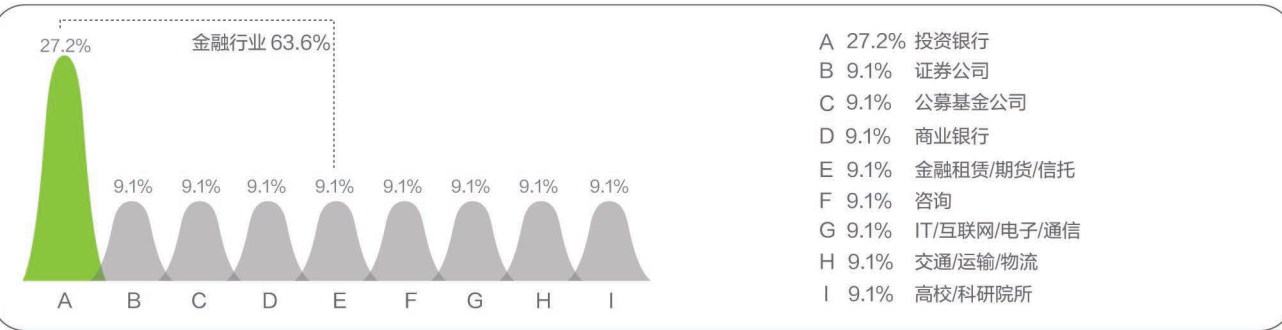

2020届学术硕士毕业生概况

包含：国民经济学、产业经济学、统计学、会计学、企业管理专业

毕业去向分布

就业单位性质分布

就业行业分布

就业职能分布

薪酬分布区间 单位：人民币/年薪

就业地区分布