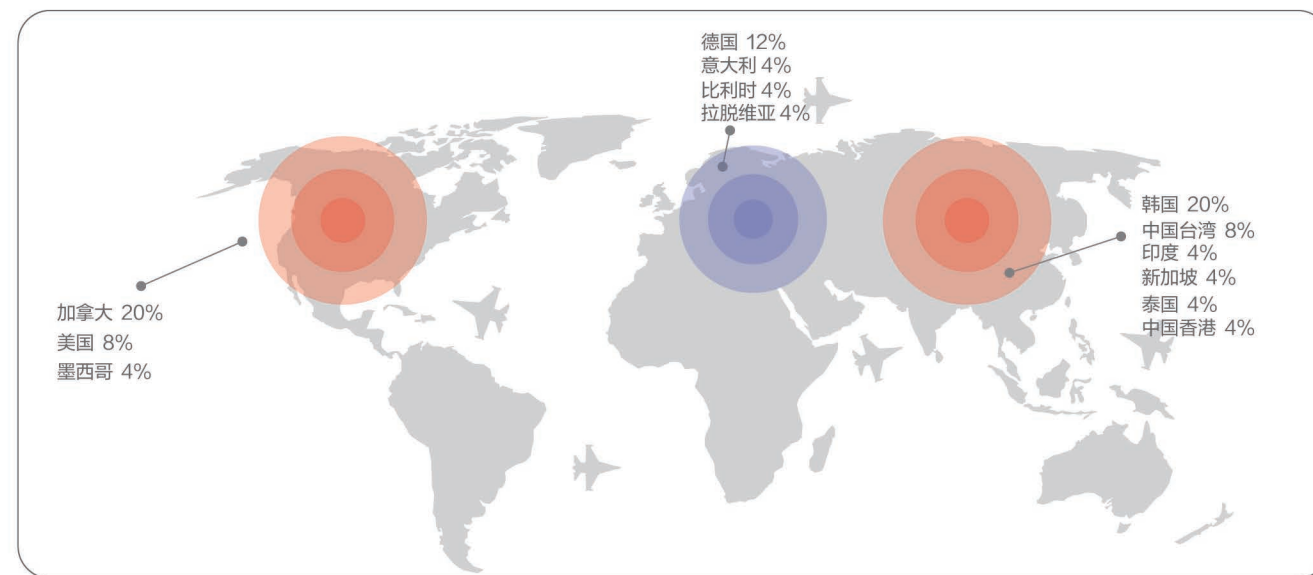

2021届全日制国际MBA学生概况

总人数 **25**

平均年龄 **28岁**

平均工作年限 **5年**

平均GMAT成绩 **650**

性别比例

入学前行业分布

生源地分布