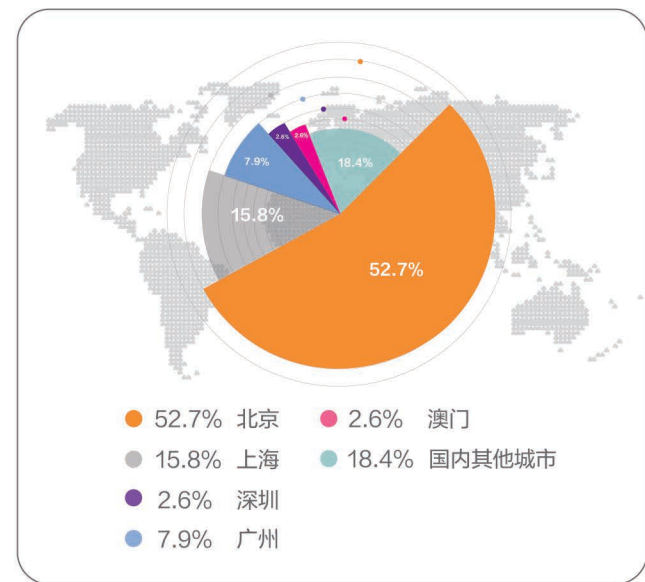

就业行业分布

就业职能分布

薪酬分布区间 单位: 人民币/年薪

就业地区分布

本科毕业生
金融硕士
会计硕士
学术硕士
博士毕业生
MBA学生

本科毕业生
金融硕士
会计硕士
学术硕士
博士毕业生
MBA学生

毕业去向分布

就业单位性质分布

就业行业分布

就业职能分布

薪酬分布区间 单位: 人民币/年薪

就业地区分布

2020届学术硕士毕业生概况

包含：国民经济学、产业经济学、统计学、会计学、企业管理专业

毕业去向分布

就业单位性质分布

就业行业分布

就业职能分布

薪酬分布区间 单位：人民币/年薪

就业地区分布

2020届博士毕业生概况

包含：金融学、国民经济学、产业经济学、统计学、会计学、企业管理、管理科学与工程专业

毕业去向分布

就业单位性质分布