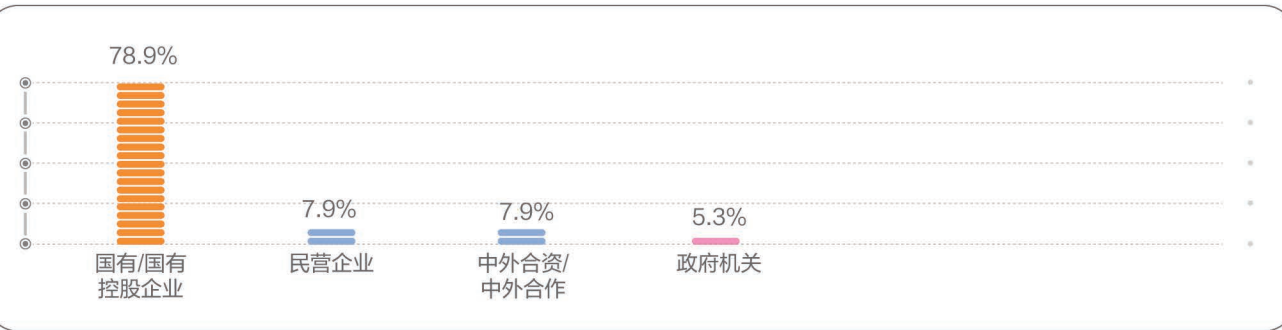

毕业去向分布

就业单位性质分布

就业行业分布

就业职能分布

薪酬分布区间 单位：人民币/年薪

就业地区分布

毕业去向分布

就业单位性质分布

就业行业分布

就业职能分布

薪酬分布区间 单位: 人民币/年薪

就业地区分布

本科毕业生
金融硕士
会计硕士
学术硕士
博士毕业生
MBA学生

本科毕业生
金融硕士
会计硕士
学术硕士
博士毕业生
MBA学生

毕业去向分布

就业单位性质分布

就业行业分布

就业职能分布

薪酬分布区间 单位: 人民币/年薪

就业地区分布

2020届学术硕士毕业生概况

包含：国民经济学、产业经济学、统计学、会计学、企业管理专业

毕业去向分布

就业单位性质分布