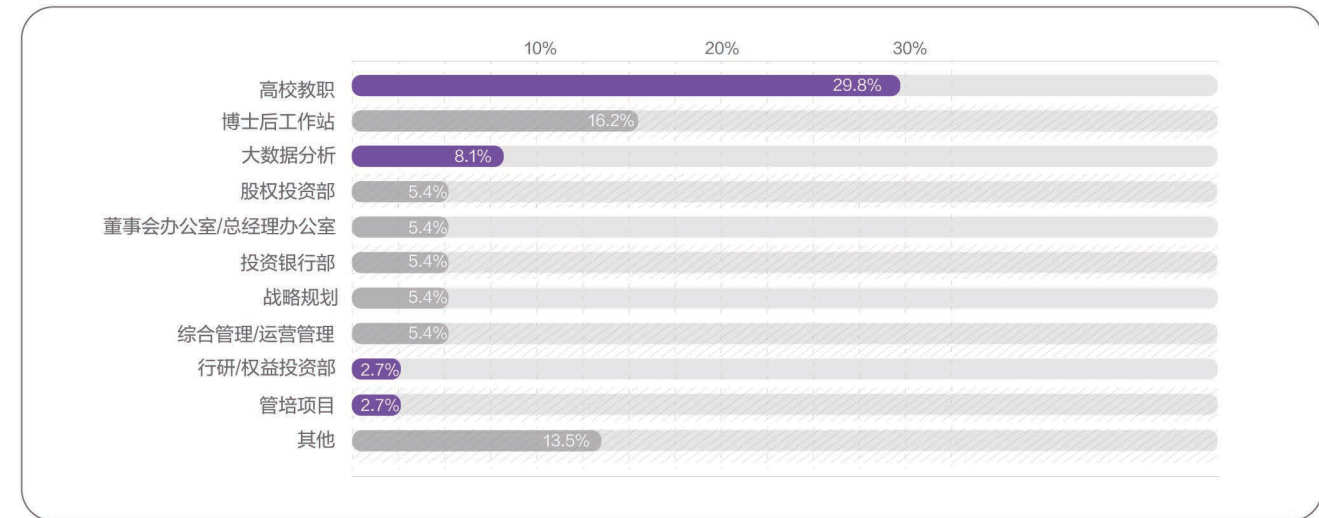

就业行业分布

就业职能分布

薪酬分布区间 单位: 人民币/年薪

就业地区分布

2020届学术硕士毕业生概况

包含：国民经济学、产业经济学、统计学、会计学、企业管理专业

毕业去向分布

就业单位性质分布

就业行业分布

就业职能分布

薪酬分布区间 单位：人民币/年薪

就业地区分布

2020届博士毕业生概况

包含：金融学、国民经济学、产业经济学、统计学、会计学、企业管理、管理科学与工程专业

毕业去向分布

就业单位性质分布

就业行业分布

就业职能分布

薪酬分布区间 单位：人民币/年薪

就业地区分布

毕业去向分布

就业单位性质分布

就业行业分布

薪酬分布区间 单位: 人民币/年薪