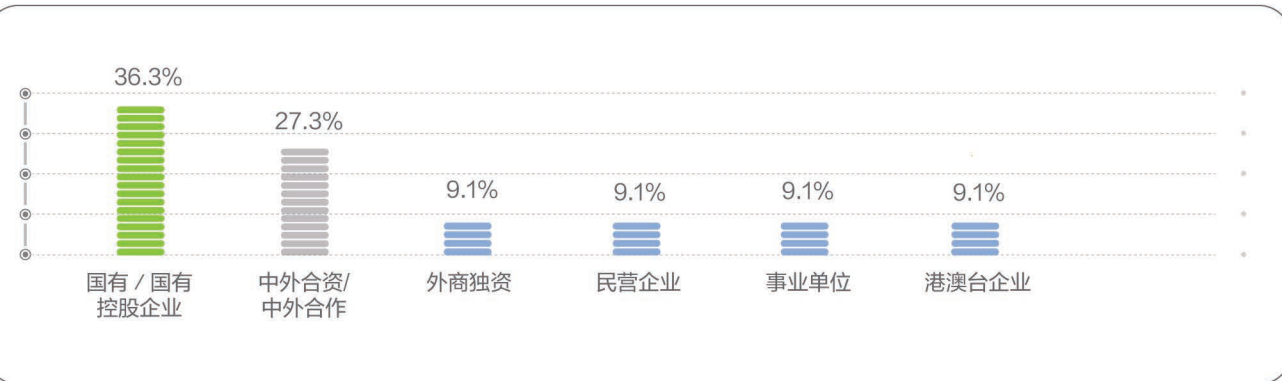

就业行业分布

就业职能分布

薪酬分布区间 单位: 人民币/年薪

就业地区分布

本科毕业生
金融硕士
会计硕士
学术硕士
博士毕业生
MBA学生

本科毕业生
金融硕士
会计硕士
学术硕士
博士毕业生
MBA学生

毕业去向分布

就业单位性质分布

就业行业分布

就业职能分布

薪酬分布区间 单位: 人民币/年薪

就业地区分布

2020届学术硕士毕业生概况

包含：国民经济学、产业经济学、统计学、会计学、企业管理专业

毕业去向分布

就业单位性质分布

就业行业分布

就业职能分布

薪酬分布区间 单位：人民币/年薪

就业地区分布

2020届博士毕业生概况

包含：金融学、国民经济学、产业经济学、统计学、会计学、企业管理、管理科学与工程专业

毕业去向分布

就业单位性质分布