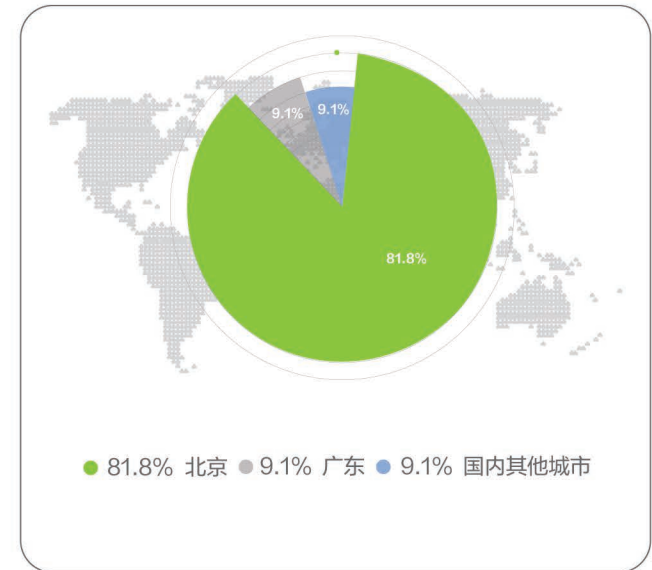

就业行业分布

就业职能分布

薪酬分布区间 单位: 人民币/年薪

就业地区分布

2020届学术硕士毕业生概况

包含：国民经济学、产业经济学、统计学、会计学、企业管理专业

毕业去向分布

就业单位性质分布

就业行业分布

就业职能分布

薪酬分布区间 单位：人民币/年薪

就业地区分布

2020届博士毕业生概况

包含：金融学、国民经济学、产业经济学、统计学、会计学、企业管理、管理科学与工程专业

毕业去向分布

就业单位性质分布

就业行业分布

就业职能分布

薪酬分布区间 单位：人民币/年薪

就业地区分布

毕业去向分布

就业单位性质分布

就业行业分布

薪酬分布区间 单位: 人民币/年薪