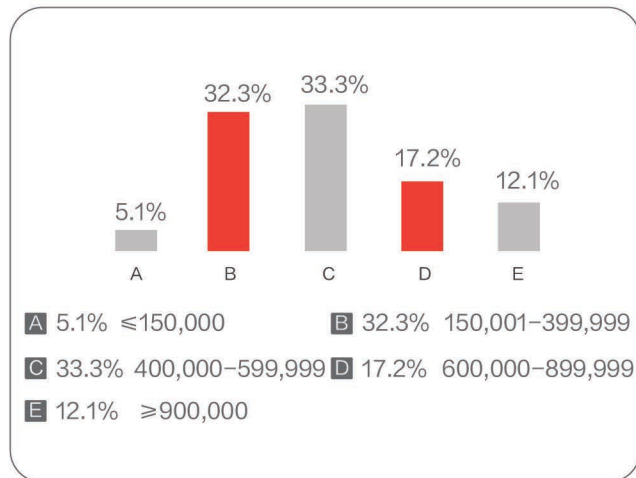

就业行业分布

就业职能分布

薪酬分布区间 单位：人民币/年薪

就业地区分布

2020届博士毕业生概况

包含：金融学、国民经济学、产业经济学、统计学、会计学、企业管理、管理科学与工程专业

毕业去向分布

就业单位性质分布

就业行业分布

就业职能分布

薪酬分布区间 单位：人民币/年薪

就业地区分布

毕业去向分布

就业单位性质分布

就业行业分布

薪酬分布区间 单位: 人民币/年薪

就业地区分布

就业职能分布

2021届全日制中国MBA学生概况

总人数 **84**

平均年龄 **29岁**

工作年限

年龄分布

入学前行业分布